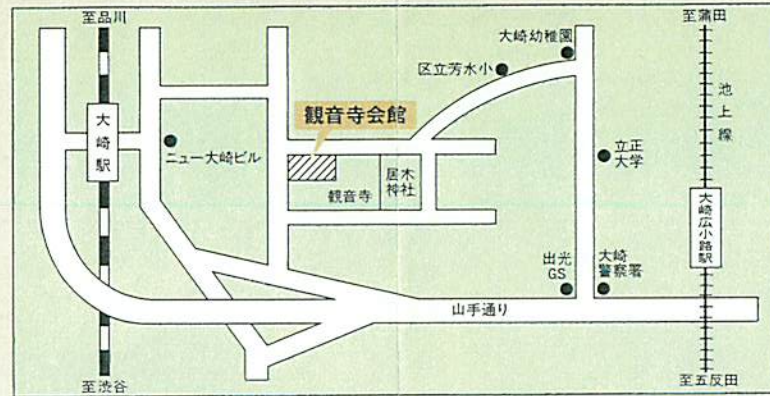

観音寺会館

〒141 東京都品川区大崎3-8-12

JR大崎駅下車徒歩2分 TEL (03) 3491-6861(代) FAX (03) 3491-0294