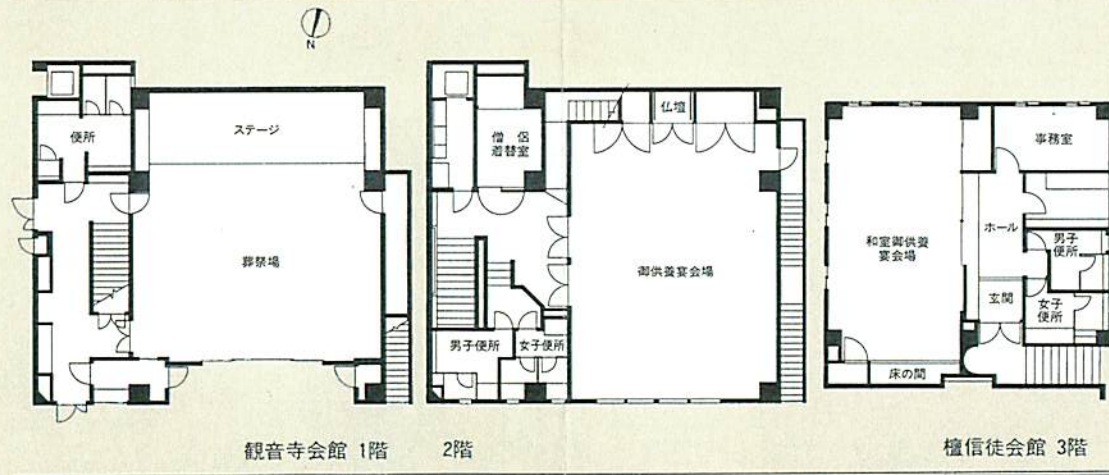

# 観音寺会館

## 観音寺会館の概要

葬祭場内部

御供養宴会場

- 所在地／東京都品川区大崎3丁目8番12号
- 規模／鉄筋コンクリート造
  - 1階 (170.4㎡) 2階 (164.9㎡)
  - 3階 (86.7㎡)
  - 檀信徒会館 3階 (115.8㎡)
  - 葬祭場 60席
  - 御供養宴会場 60席
  - 檀信徒会館和室御供養宴会場 48席
- 備品／TV録画可能
- 開門時間／午前9時～午後9時30分まで
- 駐車場／駐車台数約20台
- 花環立／約20環可能