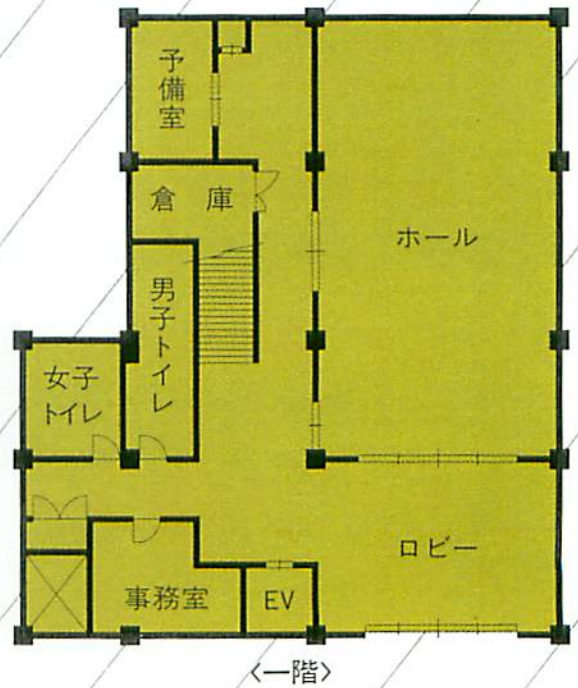

最勝寺
檀信徒会館

ホール (50~60名収容)

西の間 (18畳)

館内のご

広間(40~48名収容)

あんない

<二階>

東の間(8畳)