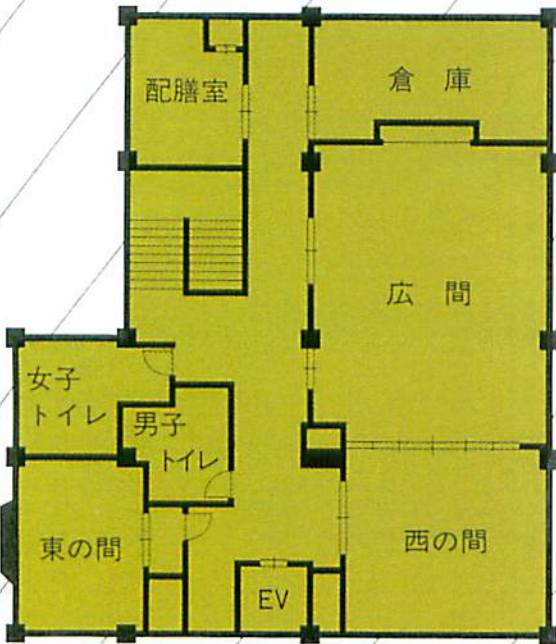

最勝寺
檀信徒会館

ホール (50~60名収容)

西の間 (18畳)

館内のご

広間(40~48名収容)

あんない

<二階>

東の間(8畳)