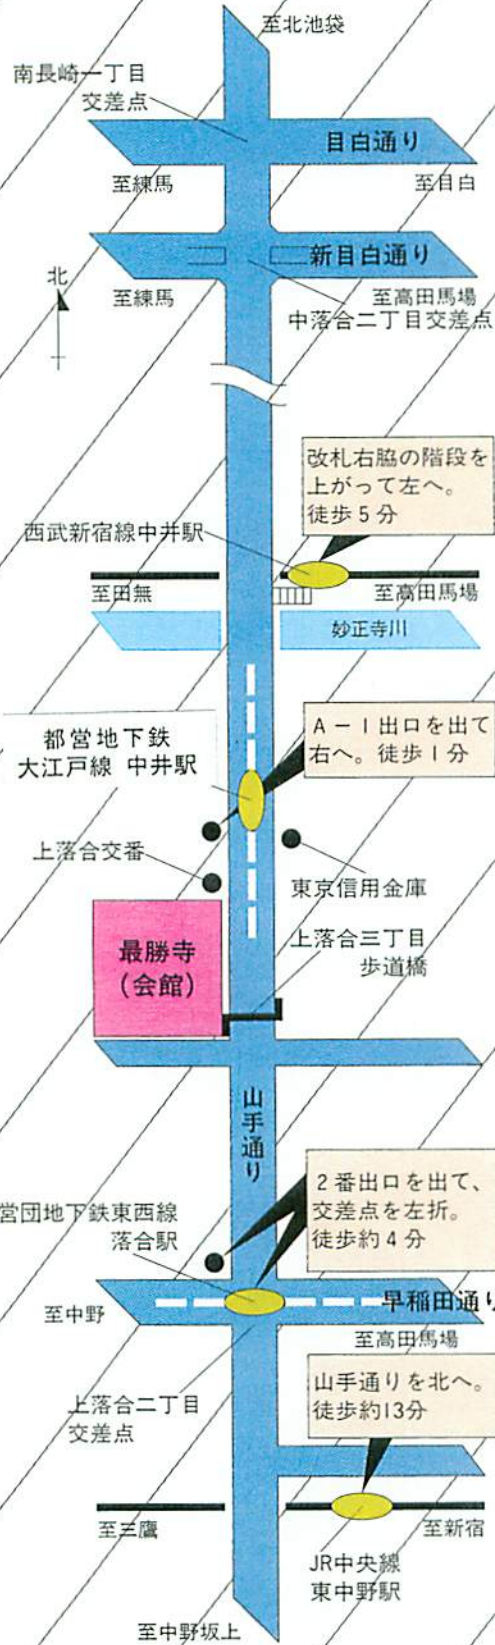

最勝寺
檀信徒会館

ホール (50~60名収容)

西の間 (18畳)

館内のご

広間(40~48名収容)

あんない

<二階>

東の間(8畳)