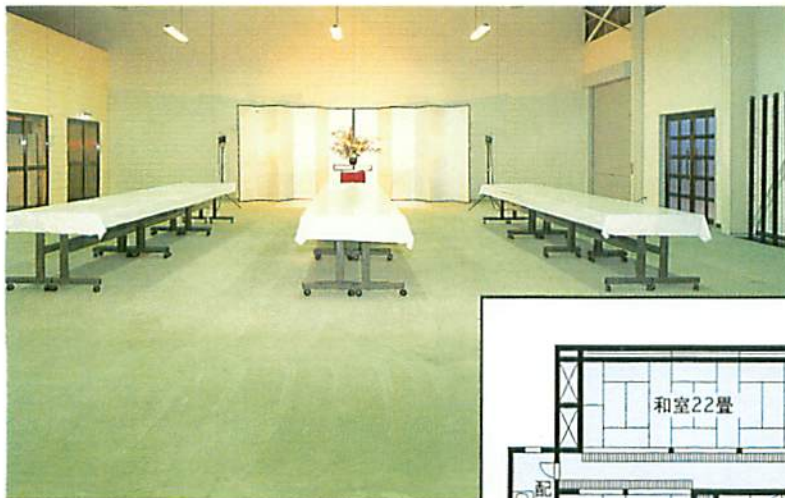

やすらぎ都民斎場が提供するものは、
単なる場所ではありません。

よりメモリアルな時を刻むために、
皆様のお手伝いをさせていただきます。

設備のご案内

- 冷暖房完備 季節を問わず快適な空間を提供いたします。
- 放送/照明設備完備 皆様の心に残る式典演出のためにご活用ください。
- 公衆電話2回線 遺族の方の連絡用にご活用ください。
- 椅子120脚、食器類等 より多くの方をお迎えできる設備が整っております。
- 寝具 遺族の方に仮眠頂けるようご用意しております。
- 駐車場40台完備 隣接の公共有料駐車場(50台)もご利用頂けます。

建物のご案内

やすらぎの斎場

和室6畳

遺族控室または僧侶控室としてご利用頂けます。

客殿30畳 一般のご葬儀・法事等にご利用頂けます。

お願い●花輪のお供えは全館使用の場合に限らせて頂きます。

場 大規模なご葬儀や、多彩な演出が可能な会場です。ご利用方法はご相談ください。

霊安室

配膳室

建物のご案内

ホール	82㎡(25坪) 高さ4.3m 100席
ステージ	間口9.6m 奥行3m 高さ4m
和室22畳	8畳+8畳+6畳
和室12畳	6畳+6畳
客殿	30畳
和室6畳	
霊安室	
配膳室	2室
特設会場	238㎡(72坪)

交通のご案内

やすらぎ都民斎場

〒181 東京都三鷹市新川3丁目18番10号

TEL/FAX 0422-79-2666

夜 間 030-130-8575