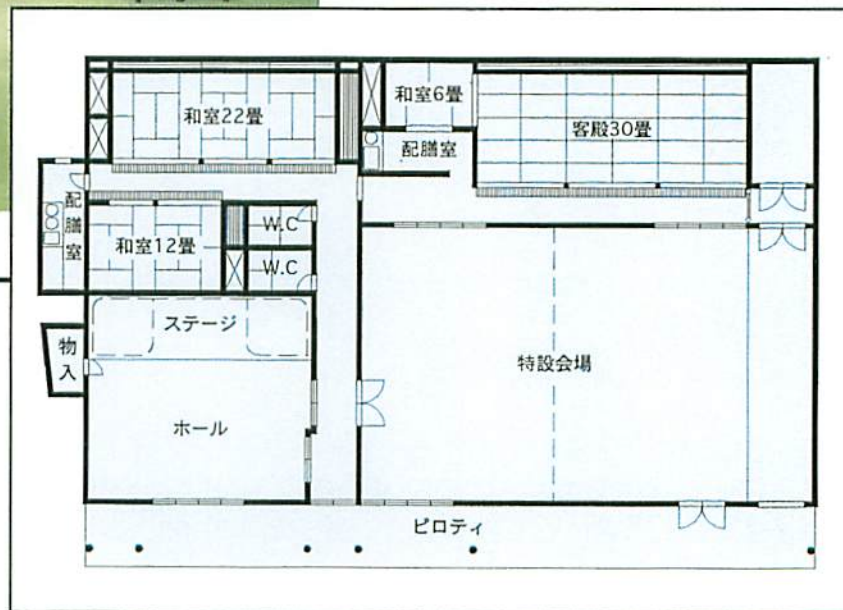

建物のご案内

やすらぎの斎場

和室6畳

遺族控室または僧侶控室としてご利用頂けます。

客殿30畳 一般のご葬儀・法事等にご利用頂けます。

お願い●花輪のお供えは全館使用の場合に限らせて頂きます。

場 大規模なご葬儀や、多彩な演出が可能な会場です。ご利用方法はご相談ください。

霊安室

配膳室

建物のご案内

ホール	82㎡(25坪) 高さ4.3m 100席
ステージ	間口9.6m 奥行3m 高さ4m
和室22畳	8畳+8畳+6畳
和室12畳	6畳+6畳
客殿	30畳
和室6畳	
霊安室	
配膳室	2室
特設会場	238㎡(72坪)

交通のご案内

やすらぎ都民斎場

〒181 東京都三鷹市新川3丁目18番10号

TEL/FAX 0422-79-2666

夜 間 030-130-8575