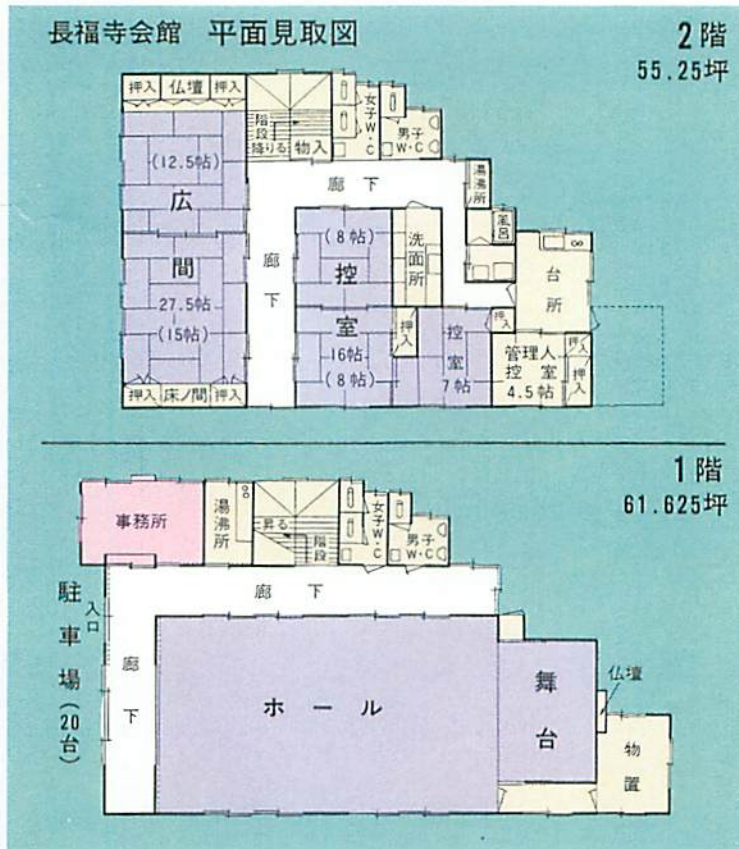

- 当会館は、浄土真宗長福寺で設置したもので、葬儀等、宗派に関係なく利用できます。
- 墓地分譲希望の方は、浄土真宗門徒に限り墓地をお分けいたします。
- 長福寺には納骨堂もございますので、墓地がない方はおあずかりいたします。
- 葬儀後の宗教問題でお悩みの方は、ご遠慮なくご相談ください。