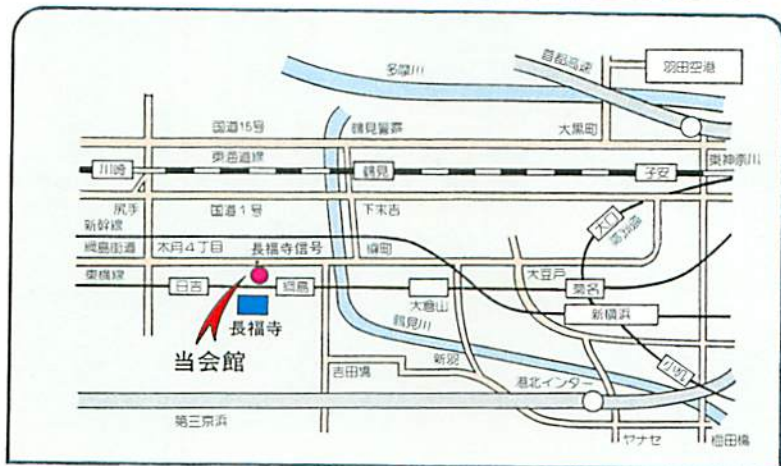

▲ 控室(2階. 7帖)

- 当会館は、浄土真宗長福寺で設置したもので、葬儀等、宗派に関係なく利用できます。
- 墓地分譲希望の方は、浄土真宗門徒に限り墓地をお分けいたします。
- 長福寺には納骨堂もございますので、墓地がない方はおあずかりいたします。
- 葬儀後の宗教問題でお悩みの方は、ご遠慮なくご相談ください。

長福寺会館 こ 案 内 図

交通の便

- 東急東横線 網島駅下車徒歩5分
 - ・羽田空港よりタクシーで約50分
 - ・東海道新幹線 新横浜よりタクシーで約15分
 - ・東急東横線 横浜駅より急行で網島駅まで10分
 - ・東急東横線 渋谷駅より急行で網島駅まで22分