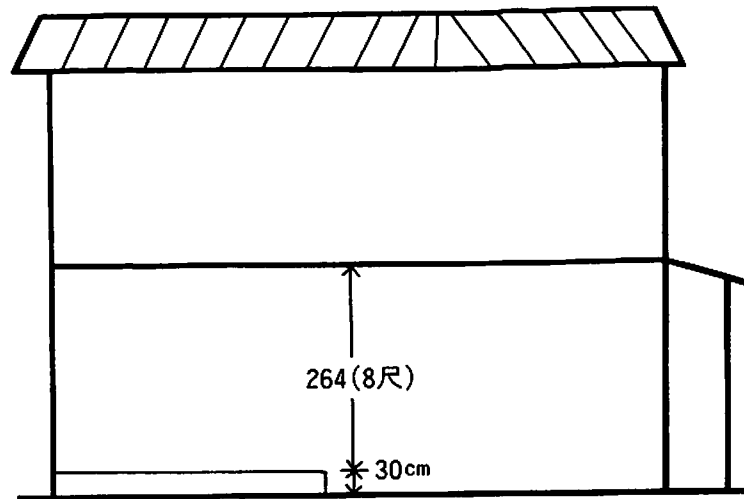

長龍寺齋場

杉並区高円寺南2の31の2

TEL (3311) 8620
齋場 (3311) 2414

1階齋場(椅子 60席)

駐車場 18台収容

2階和室(50名会食できます)

長龍寺斎場ご案内

- 宗旨宗派に関係なく御利用できます。
但し、日蓮正宗(創価学会)、暴力的集団の使用はお断りしております。
- 日曜日の告別式・出棺は長龍寺に問いあわせて下さい。
- 貴重品は各自御注意下さい。
- 火気には十分御注意下さい。
- 通夜及び告別式後の戸締りは、葬家又は葬儀社が責任をもってお願いします。
- 料理・寝具は葬家又は葬儀社が手配して下さい。