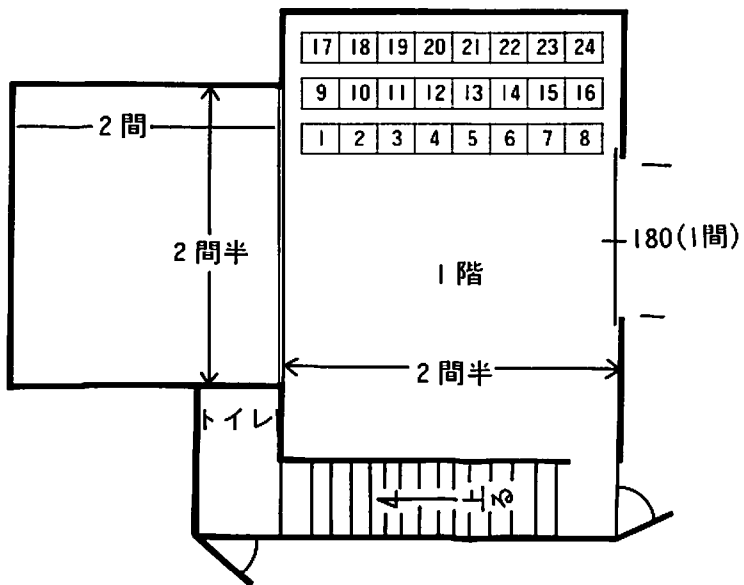

長龍寺齋場

杉並区高円寺南2の31の2

TEL (3311) 8620
齋場 (3311) 2414

1階齋場(椅子 60席)

駐車場 18台収容

2階和室(50名会食できます)

長龍寺斎場ご案内

- 宗旨宗派に関係なく御利用できます。
但し、日蓮正宗(創価学会)、暴力的集団の使用はお断りしております。
- 日曜日の告別式・出棺は長龍寺に問いあわせて下さい。
- 貴重品は各自御注意下さい。
- 火気には十分御注意下さい。
- 通夜及び告別式後の戸締りは、葬家又は葬儀社が責任をもってお願いします。
- 料理・寝具は葬家又は葬儀社が手配して下さい。