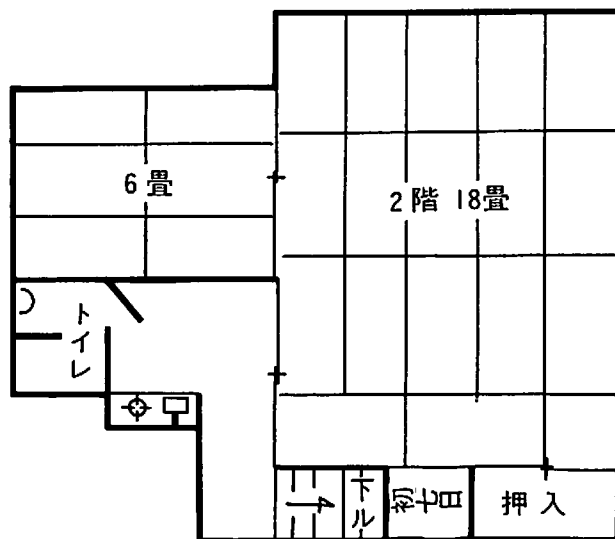

長龍寺齋場

杉並区高円寺南2の31の2

TEL (3311) 8620
齋場 (3311) 2414

1階齋場(椅子 60席)

駐車場 18台収容

2階和室(50名会食できます)

長龍寺斎場ご案内

- 宗旨宗派に関係なく御利用できます。
但し、日蓮正宗(創価学会)、暴力的集団の使用はお断りしております。
- 日曜日の告別式・出棺は長龍寺に問いあわせて下さい。
- 貴重品は各自御注意下さい。
- 火気には十分御注意下さい。
- 通夜及び告別式後の戸締りは、葬家又は葬儀社が責任をもってお願いします。
- 料理・寝具は葬家又は葬儀社が手配して下さい。