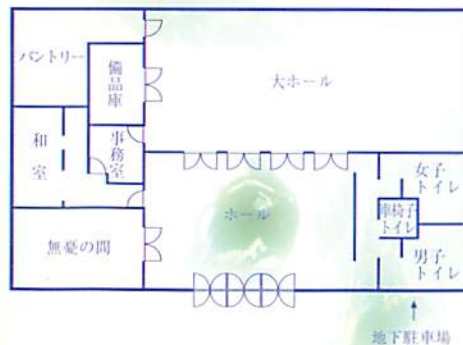

和室

無憂の間

施設概要

大ホール椅子席
150~200席
小ホール椅子席
50~70席
和室8畳

パントリー

地下駐車場

アバホール

施設のご利用案内

1、ホールの内容

- ①大ホール 椅子席 150～200席
小ホール 椅子席 50～70席
和室（8畳）
トイレ（男女別）車イス専用トイレ・放送室
- ②放送設備：マイク、屋内外スピーカー設置
- ③駐車場：50台収容
- ④電話：ロビー公衆電話あり
- ⑤コインロッカー
- ⑥冷暖房設備：全館完備

2、注意事項

- ①原則として宿泊はできませんのでご了承ください。
- ②外壁ならびにホール内への花輪のお飾りはできませんので生花にてお願い致します。
- ③看板類