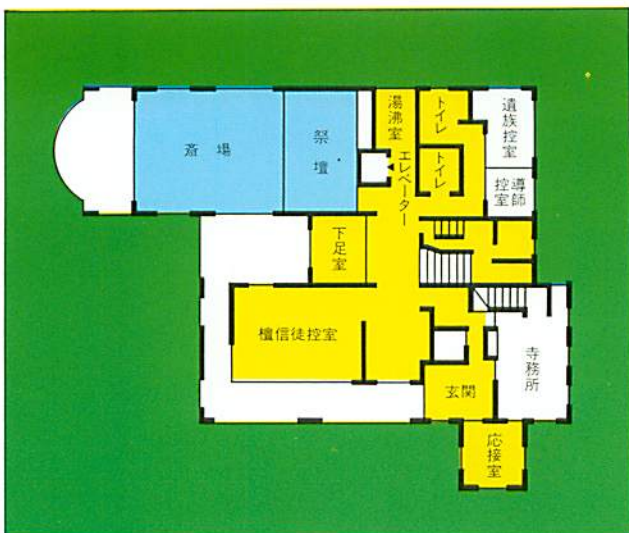

# 光明院齋場

弘法大師尊像

光明院は皆様の心の斎場です

落ち着いた雰囲気  
人知れぬ心くぼり  
大切な日を心静かに！

講 堂

檀信徒控室

齋場

1階配置図

2階配置図

## 施設概要

- 祭壇スペース／間口4間・奥行2間・高さ2.7m
- 斎場／椅子席80席
- 客殿／(大)お清め所・和室20畳
- 客殿／(中)お清め所・和室17・5畳

客 殿

(全館冷暖房・放送設備完備)