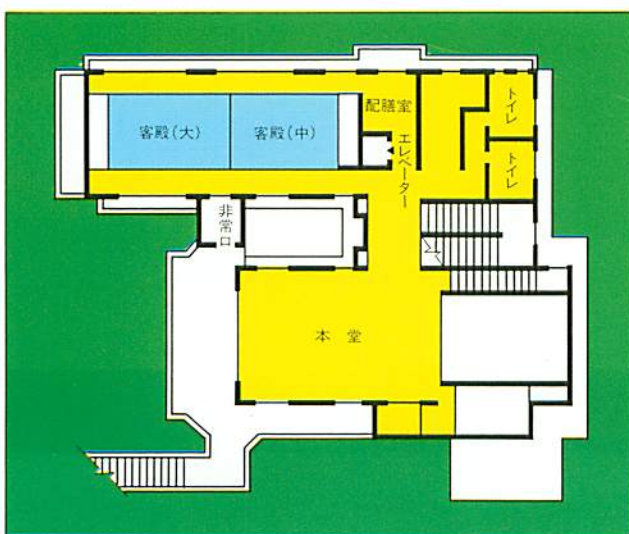

# 光明院齋場

弘法大師尊像

光明院は皆様の心の斎場です

落ち着いた雰囲気  
人知れぬ心くぼり  
大切な日を心静かに！

講 堂

檀信徒控室

齋場

1階配置図

2階配置図

## 施設概要

- 祭壇スペース／間口4間・奥行2間・高さ2.7m
- 斎場／椅子席80席
- 客殿／(大)お清め所・和室20畳
- 客殿／(中)お清め所・和室17・5畳

客 殿

(全館冷暖房・放送設備完備)